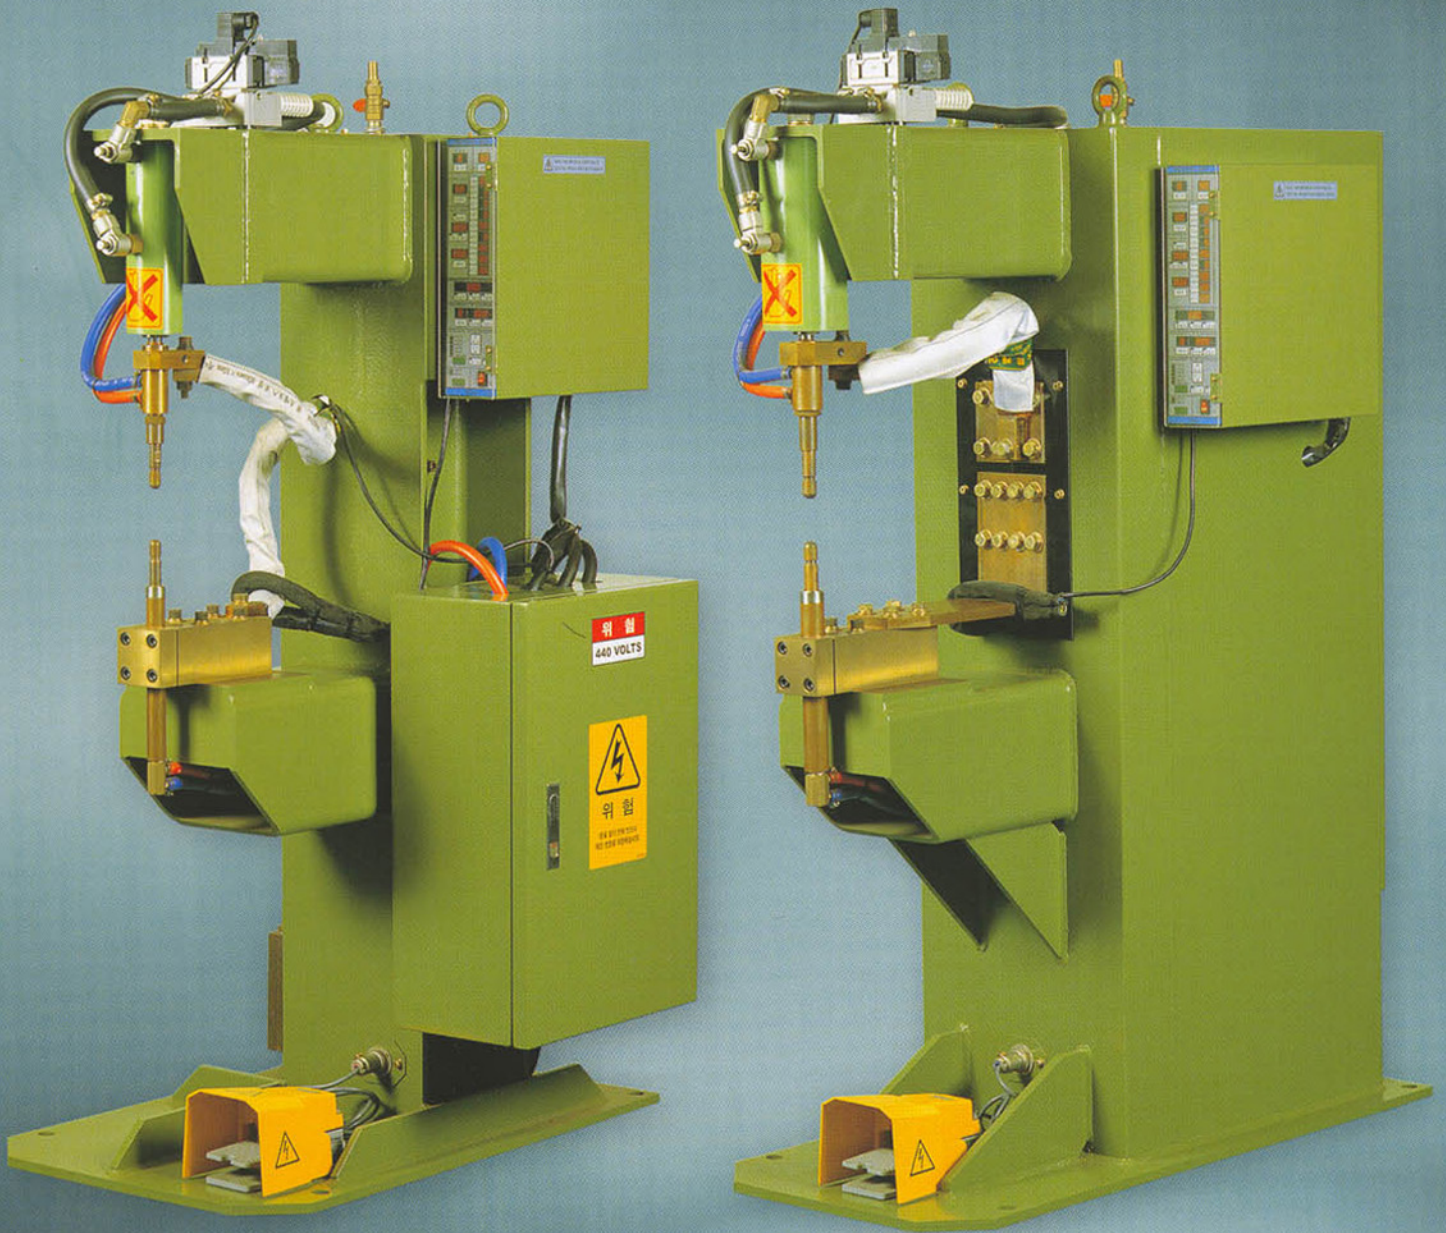

보급형 SPOT WELDING MACHINE

MODEL ASPH-35/50 ASPC-75/100

- 콤팩트사이즈의 슬림타입 | Compact sized slim type
- 유지보수까지 고려한 경제성 | Economical merit with easy maintenance
- 간편한 조작 뛰어난 용접성 | Simple operation & Excellent Welding Quality
- 다양한 분야에서 폭넓게 적용가능 | Application to the wide industrial area